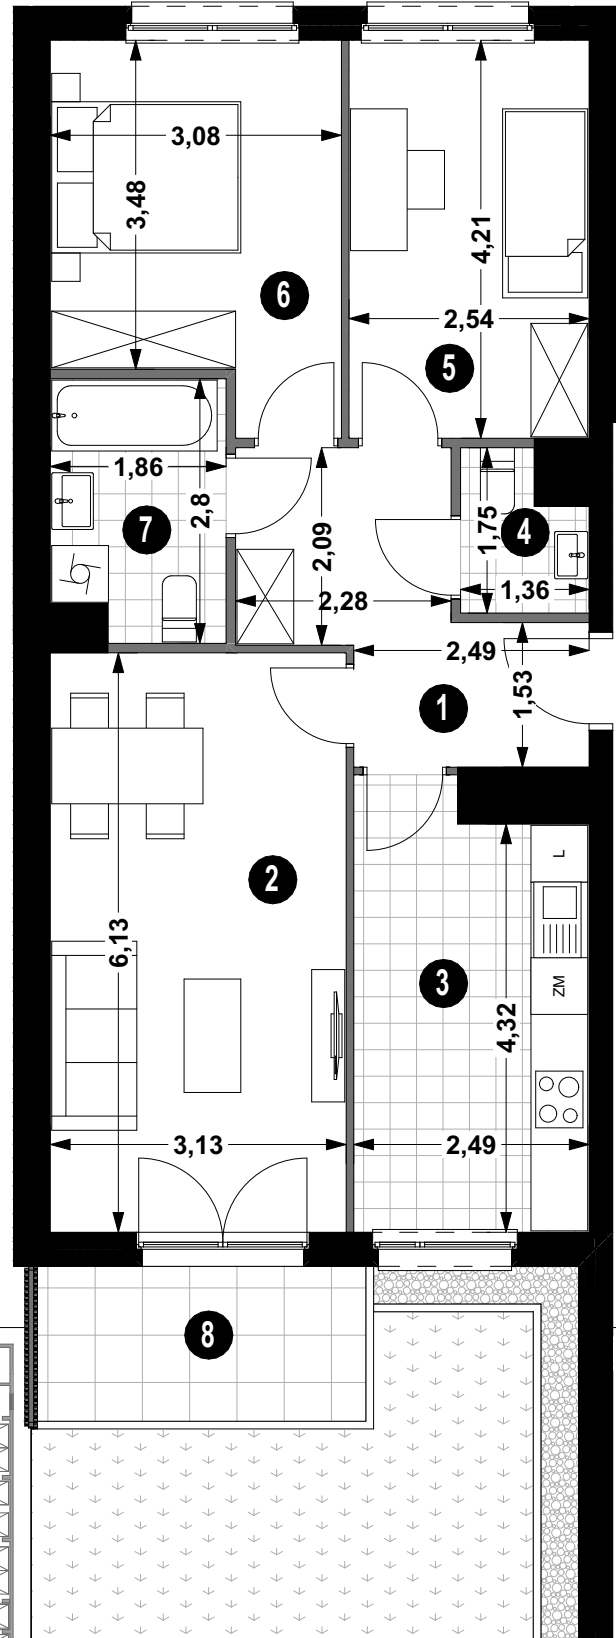

MIESZKANIA LOKATORSKIE

**Wrocław Miękinia,
ul. Akacyjowa**

BUDYNEK **5B**

KLATKA **4**

MIESZKANIE NR **4/1**

PARTER

POWIERZCHNIA **66,52m²**

OGRÓDEK 23,13 m²

POW. UŻYTKOWA 66,52m²

— ŚCIANA DZIAŁOWA
— ŚCIANA KONSTRUKCYJNA I OSŁONOWA

Projekt:

AP SZCZEPANIAK